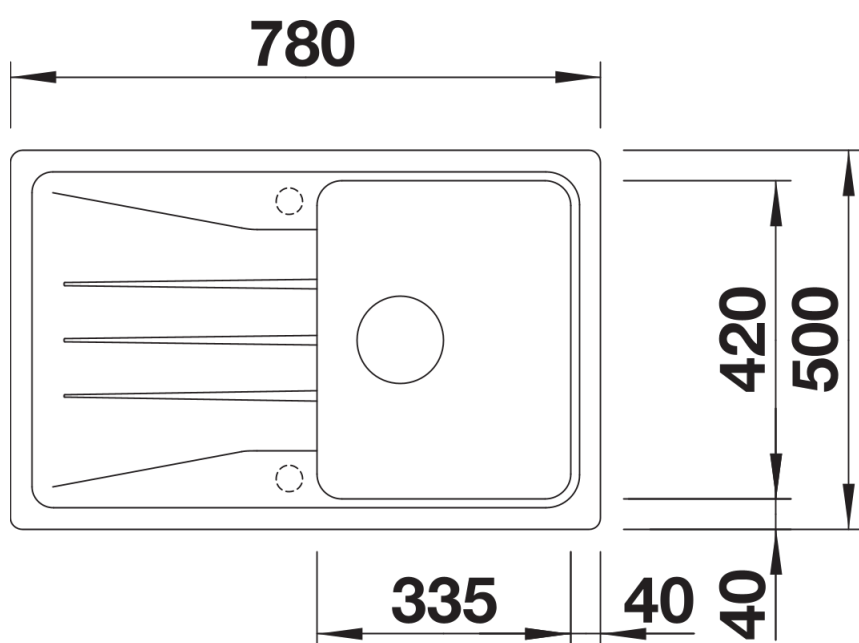

Fiches d'information sur le produit SONA 45 S

Référence de l'article 520884

Avantage

- Design moderne
- Grande cuve avec vaste égouttoir
- Égouttoir réversible
- Plage de robinetterie étendue
- Siphon inclus

Coloris

Coloris disponibles

noir
anthracite
gris rocher
gris volcan
blanc
blanc soft
tartufo
café

SILGRANIT café

Informations de planification

- Découpe : 760 x 480 - R15

Étendue des fournitures

Vidage compact avec bonde à panier Ø 90 mm inox manuelle Siphon 137 158 inclus

Détails

Vue de dessus

Découpe

Vue de face

Vue latérale