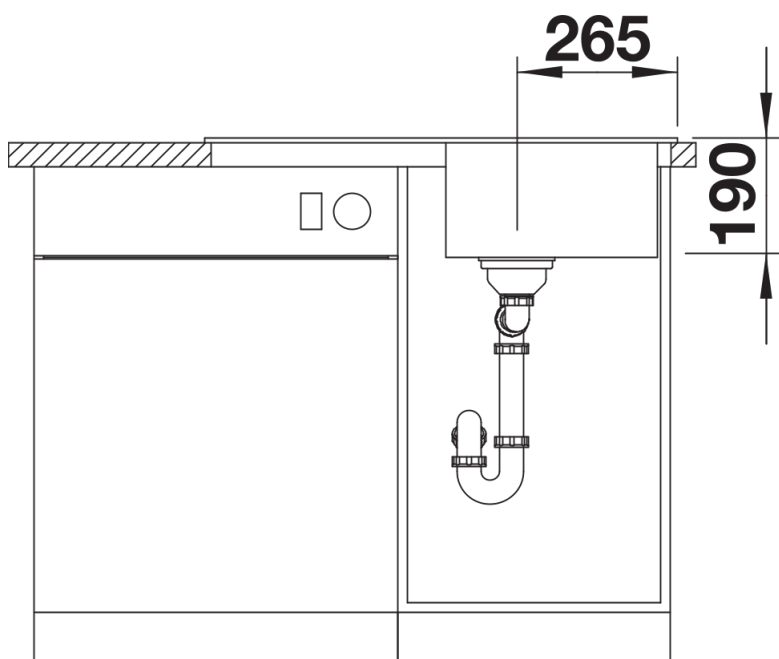

Fiches d'information sur le produit SONA 45 S

Référence de l'article 520884

Avantage

- Design moderne
- Grande cuve avec vaste égouttoir
- Égouttoir réversible
- Plage de robinetterie étendue
- Siphon inclus

Coloris

Coloris disponibles

noir
anthracite
gris rocher
gris volcan
blanc
blanc soft
tartufo
café

SILGRANIT café

Informations de planification

- Découpe : 760 x 480 - R15

Étendue des fournitures

Vidage compact avec bonde à panier Ø 90 mm inox manuelle Siphon 137 158 inclus

Détails

Vue de dessus

Découpe

Vue de face

Vue latérale