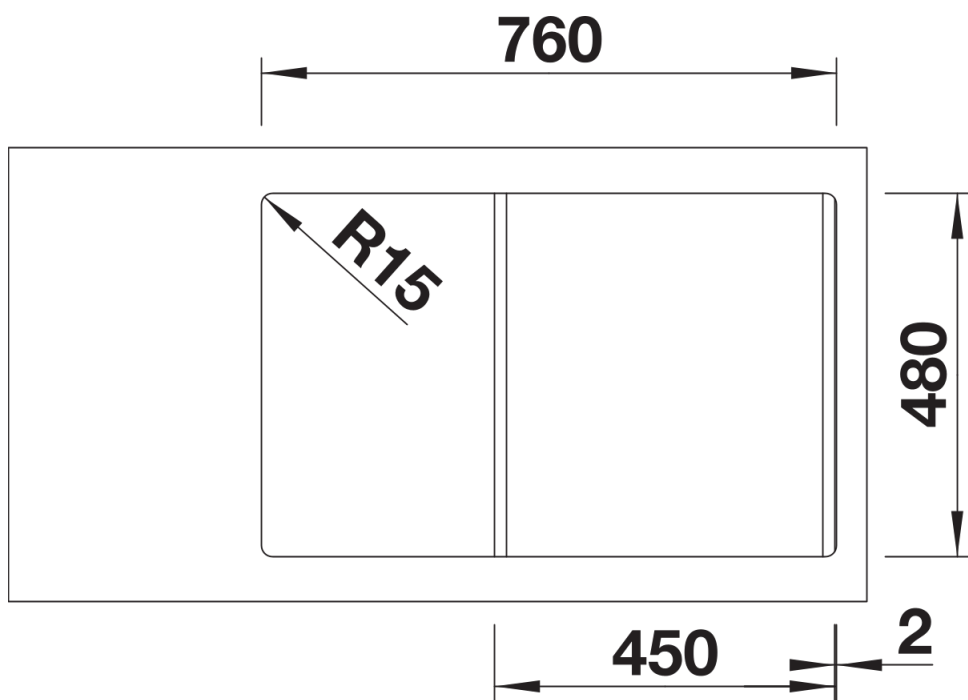

Fiches d'information sur le produit SONA 45 S

Référence de l'article 520884

Avantage

- Design moderne
- Grande cuve avec vaste égouttoir
- Égouttoir réversible
- Plage de robinetterie étendue
- Siphon inclus

Coloris

Coloris disponibles

noir
anthracite
gris rocher
gris volcan
blanc
blanc soft
tartufo
café

SILGRANIT café

Informations de planification

- Découpe : 760 x 480 - R15

Étendue des fournitures

Vidage compact avec bonde à panier Ø 90 mm inox manuelle Siphon 137 158 inclus

Détails

Vue de dessus

Découpe

Vue de face

Vue latérale