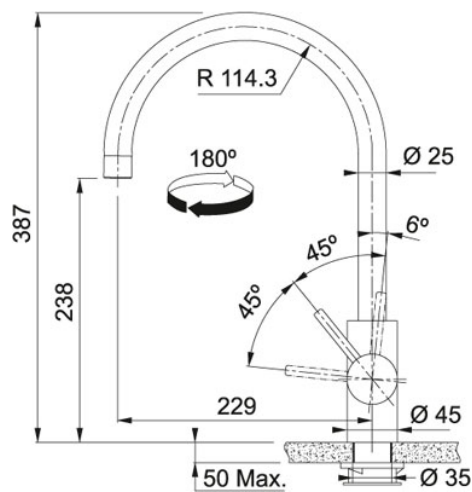

Mitigeur à bec PVD Noir | 115.0613.590

FAMILLE : Mitigeurs | SÉRIE : Eos Neo | MODÈLE : Mitigeur à bec | MATÉRIAU : PVD Noir | TYPE D'INSTALLATION : Mitigeurs

- Rotation du bec sur 180°
- Embase : \varnothing 45 mm
- Perçage : \varnothing 35 mm
- Débit : 12,8 l/min
- Système de fixation avec corps fileté

DONNÉES TECHNIQUES

| | |
|------------------|---------------------------------------|
| Pression | Haute pression |
| Rotation du bec | 180 ° |
| Handle operation | 0/90 |
| Cartouche | DISQUES CÉRAMIQUES- \varnothing -35 |
| Caisson | 450 mm |

SPÉCIFICITÉS

- ⑤ Garantie 5 ans

Mitigeur à bec PVD Noir | 115.0613.590

FAMILLE : **Mitigeurs** | SÉRIE : **Eos Neo** | MODÈLE : **Mitigeur à bec** | MATÉRIAU : **PVD Noir** | TYPE D'INSTALLATION :
Mitigeurs