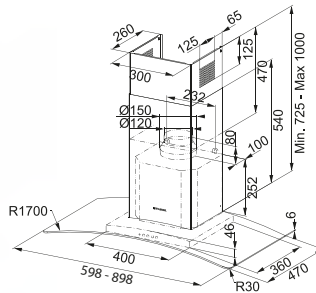

MODÈLE / DESCRIPTION

DESSIN

LARGEUR

CODE

 TTC*
HT

ARCH

Version 600 mm

- Hotte murale 600 / 900 mm
- Verre galbé transparent
- 3 vitesses
- Commande Soft Touch
- Moteur 145 W
- Eclairage LED 2 x 1,2 W
- Diamètre de sortie Ø 150 mm
(l'utilisation de collerettes de réduction diminue la capacité de la hotte)