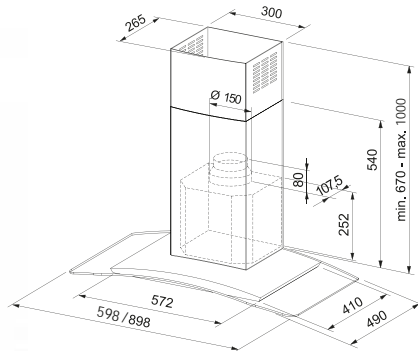

 Filtre à charbon
haute performance
Code **602055** **82,00***
68,33

 Extension de cheminée
H : 990 mm
Inox
Code **486289** **189,00***
157,50

 Retrouvez toutes nos crédences dans
la partie Accessoires de notre catalogue

GLASS SOFT

Version 600 mm

- Hotte murale 600 / 900 mm
- Verre galbé transparent ou noir
- 3 vitesses + 1 intensive
- Commande Soft Touch
- Moteur 250 W
- Eclairage LED 2 x 1,2 W
- Diamètre de sortie Ø 150 mm
(l'utilisation de collerettes de réduction diminue la capacité de la hotte)