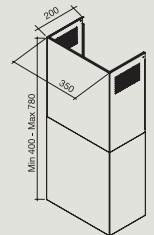

Cheminée en option

QUASAR / QUASAR TOP - 800 m³/h

Vitesse du moteur	1	2	3	4
Niveau sonore dB(A)re1pW - I.E.C.60704-2-13	46	53	58	66
Capacité (m³/h) I.E.C.61591	295	390	500	750
Pression (Pa)	390	440	490	510
Puissance (W)	130	150	178	224
Diamètre de sortie Ø (mm)	150	150	150	150

Hottes :	Nart	Référence	Code EAN	Classe énergétique	Dimensions (cm)	Poids net (Kg)	Débit (m³/h)
Quasar mural 60 cm noir	124424	QUASARV1221	8034122353982	A	60	26	800
Quasar mural 60 cm blanc	124423	QUASARV1211	8034122353975	A	60	26	800
Quasar mural 90 cm noir	124426	QUASARV1421	8034122354033	A	90	33	800
Quasar mural 90 cm blanc	124425	QUASARV1411	8034122354019	A	90	33	800
Quasar mural 90 cm gris	124427	QUASARV1441	8034122354026	A	90	33	800
Quasar mural 120 cm noir	124429	QUASARV1621	8034122353968	A	120	41	800
Quasar mural 120 cm blanc	124428	QUASARV1611	8034122353944	A	120	41	800
Quasar mural 120 cm gris	124430	QUASARV1641	8034122353951	A	120	41	800

Accessoires en option :	Nart	Référence	Code EAN
Extension de cheminée	118094	KCQAN000I	8034122707617
Défecteur d'air mural	124969	DEFILO1210	8034122709567
Moteur déporté sous combles	124272	MOTEUR3422	8034122709833
Moteur déporté extérieur 1000m³/h	118358	KACL78641F	8034122707433
Moteur déporté extérieur 1500m³/h	125025	KACL78641F	8034122707433

Disponibilité des pièces détachées fonctionnelles de la marque FALMEC : 10 ans à compter de la date d'achat par le consommateur.