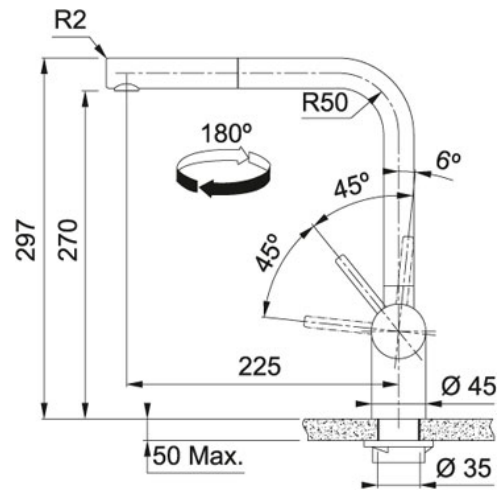

Atlas Neo Mitigeur à douchette Cuivre | 115.0628.208

FAMILLE : Mitigeurs | SÉRIE : Atlas Neo | MATÉRIAU : Cuivre | MODÈLE : Mitigeur à douchette | TYPE D'INSTALLATION : Mitigeurs

DONNÉES TECHNIQUES

Portée du bec	225,00 mm
Hauteur totale	297,00 mm
Rotation du bec	180 °
Pression	Haute pression
Hauteur à l'extrémité du bec	269,00 mm
Type d'aérateur	Ecoulement laminaire
Cartouche	DISQUES CÉRAMIQUES-Ø-35
Levier de commande	-6°/ +90°
Caisson	450 mm
Embase	Ø 45
Diamètre de perçage	Ø 35 mm
Débit	9,7 l/min (3 bars)
PPI TTC	479,00 €

SPÉCIFICITÉS

- ⑤ Garantie 5 ans

Atlas Neo Mitigeur à douchette Cuivre | 115.0628.208

FAMILLE : Mitigeurs | SÉRIE : Atlas Neo | MATÉRIAU : Cuivre | MODÈLE : Mitigeur à douchette | TYPE D'INSTALLATION : Mitigeurs