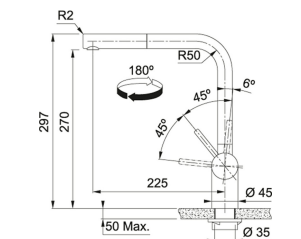

Atlas Neo Mitigeur à douchette Cuivre | 115.0628.208

FAMILLE : Mitigeurs | SÉRIE : Atlas Neo | MATÉRIAU : Cuivre | MODÈLE : Mitigeur à douchette | TYPE D'INSTALLATION : Mitigeurs

---

SUGGESTION

115.0521.438