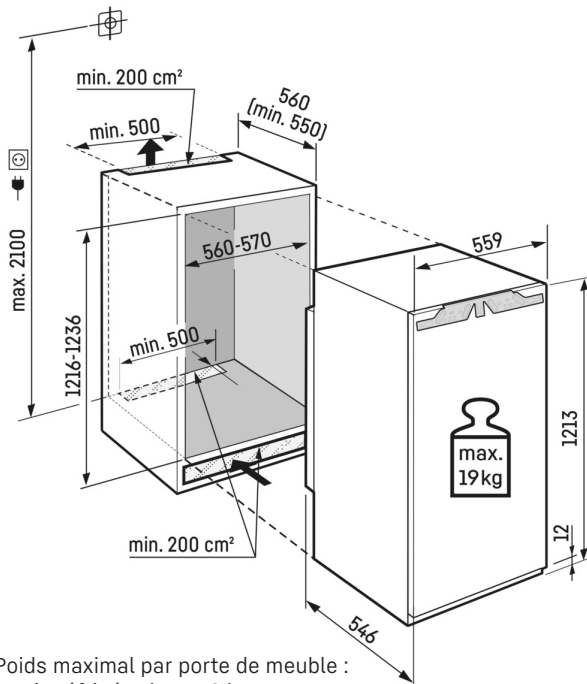

### Espace pour la plaque de cuisson

Vous souhaitez conserver le moelleux de gâteaux faits maison ou encore la fraîcheur d'une pizza à peine finie d'être préparée, que vous comptez mettre au four plus tard ? Il suffit de glisser votre plaque de cuisson dans votre Liebherr : celui-ci vous offre en effet assez d'espace pour y glisser la plaque directement. Encore plus pratique : vous pouvez glisser la plaque de cuisson dans le réfrigérateur et la ressortir lorsque la porte n'est ouverte qu'à 90°.

### Éclairage latéral à LED de chaque côté

Pour un aperçu rapide de votre réfrigérateur : grâce à l'éclairage latéral à LED de chaque côté, vous gardez toujours un œil sur vos aliments. Les LED sont placées de manière à ce que votre grand réfrigérateur soit toujours bien éclairé, même lorsqu'il est rempli. Comme les LED sont intégrées aux parois latérales, elles n'occupent aucun espace utilisable précieux pour le stockage de vos aliments.

# Dessin technique

Poids maximal par porte de meuble :  
Partie réfrigération : 19 kg

Les produits et leurs détails sont mis en scène à des fins publicitaires. Bien que nous nous efforcions de garantir l'exactitude de toutes les données et informations contenues dans ce dépliant, Liebherr se réserve le droit de procéder à des modifications sans préavis. Dans la mesure où les dimensions, les spécifications et les performances réelles de l'appareil sont d'une importance décisive, nous recommandons de vérifier les instructions de montage jointes à l'appareil concerné. Liebherr décline toute responsabilité en cas de dommages éventuels.  
(18.12.2023)