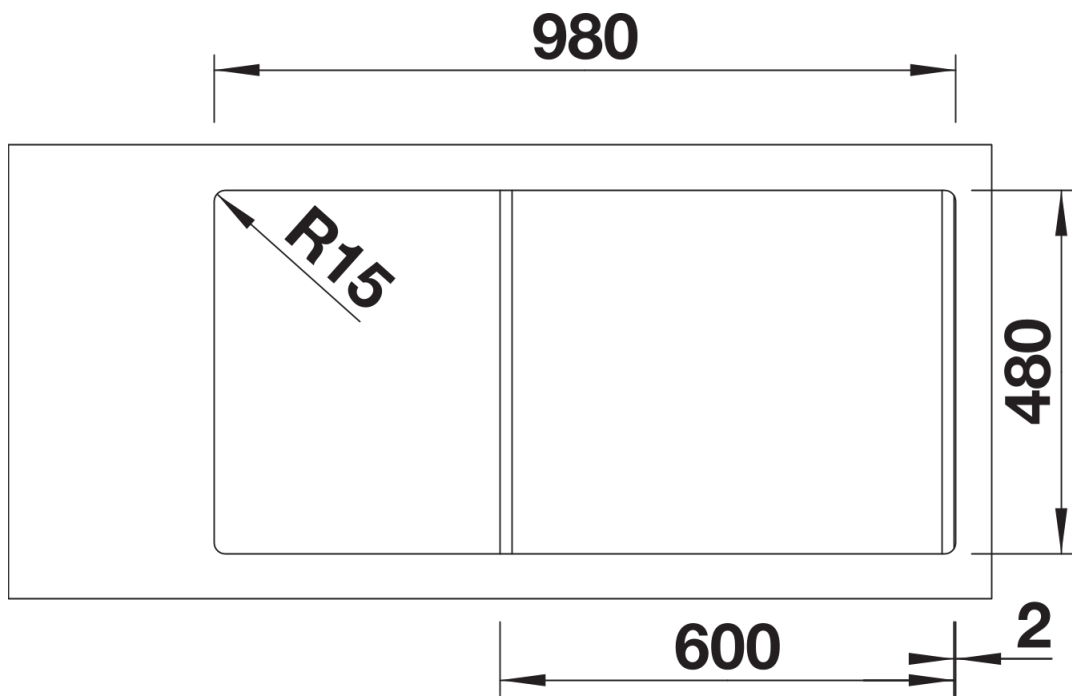

noir
anthracite
gris rocher
gris volcan
alumétallic
blanc
blanc soft
tartufo
café

Informations de planification

- Découpe : 980 x 480 - R15

Étendue des fournitures

Vidage compact avec deux bondes à panier Ø 90 mm inox manuelles Siphon 137 158 inclus

Détails

Vue de dessus

Découpe

Vue de face

Vue latérale