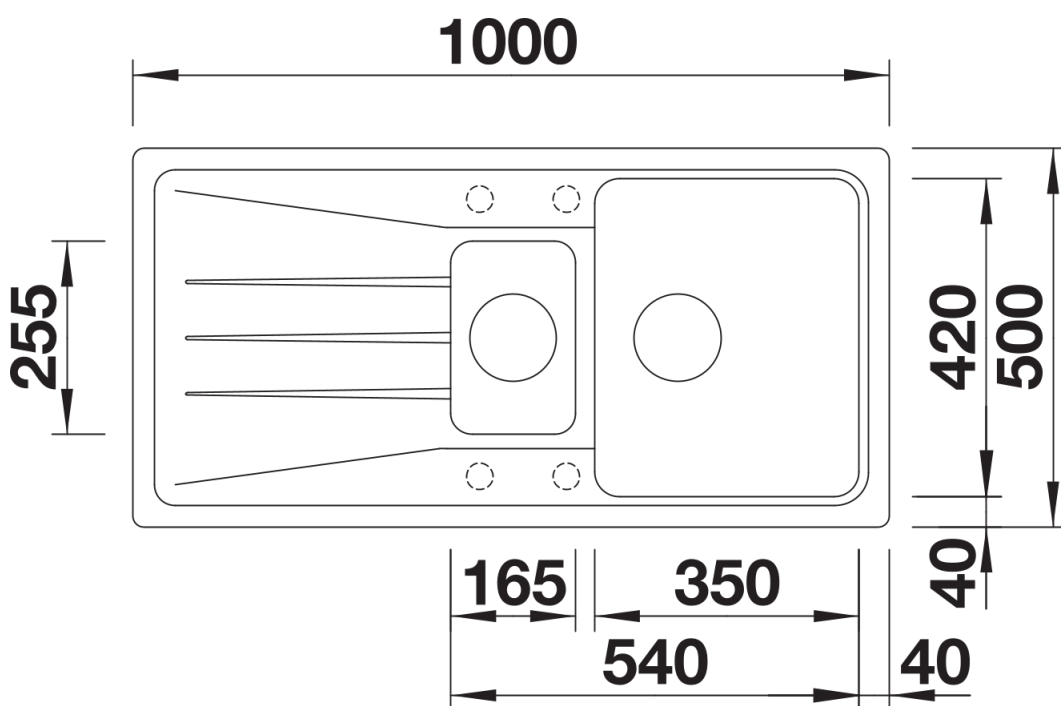

noir
anthracite
gris rocher
gris volcan
alumétallic
blanc
blanc soft
tartufo
café

Informations de planification

- Découpe : 980 x 480 - R15

Étendue des fournitures

Vidage compact avec deux bondes à panier Ø 90 mm inox manuelles Siphon 137 158 inclus

Détails

Vue de dessus

Découpe

Vue de face

Vue latérale