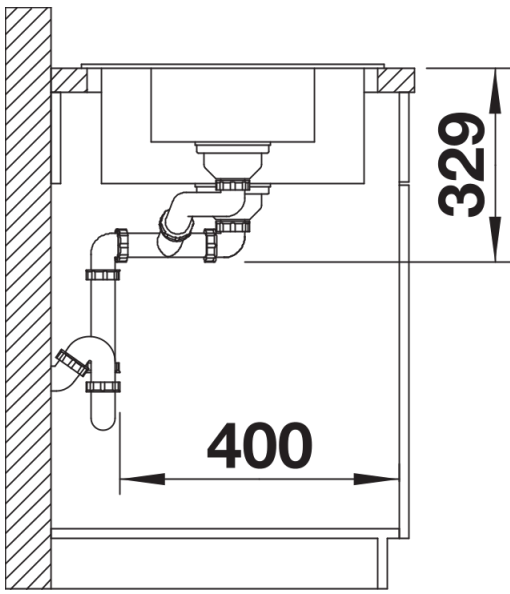

noir
anthracite
gris rocher
gris volcan
alumétallic
blanc
blanc soft
tartufo
café

Informations de planification

- Découpe : 980 x 480 - R15

Étendue des fournitures

Vidage compact avec deux bondes à panier Ø 90 mm inox manuelles Siphon 137 158 inclus

Détails

Vue de dessus

Découpe

Vue de face

Vue latérale