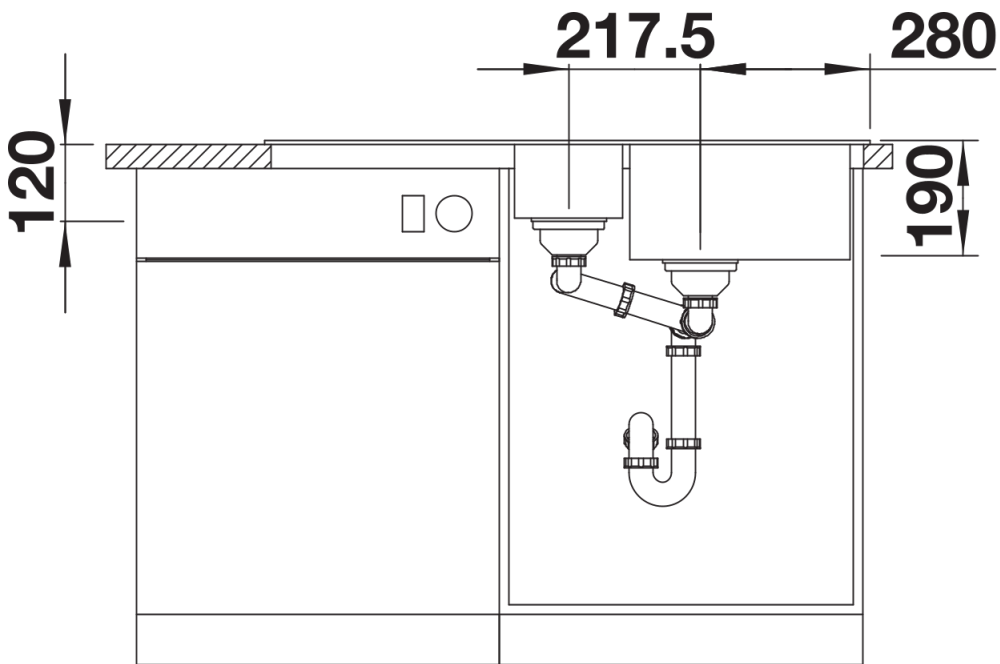

noir
anthracite
gris rocher
gris volcan
alumétallic
blanc
blanc soft
tartufo
café

Informations de planification

- Découpe : 980 x 480 - R15

Étendue des fournitures

Vidage compact avec deux bondes à panier Ø 90 mm inox manuelles Siphon 137 158 inclus

Détails

Vue de dessus

Découpe

Vue de face

Vue latérale