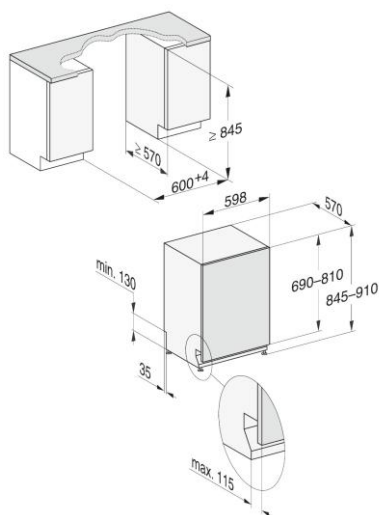

Bandeau de commande

Les avantages Miele

Avec le programme QuickPowerWash, obtenez les meilleurs résultats de nettoyage et de séchage (classe d'efficacité A) en 58 minutes seulement..

Flexibilité maximale avec le tiroir à couverts 3D MultiFlex breveté, réglable en hauteur et coulissant pour laisser de la place aux ustensiles volumineux et aux verres à vin, et qui permet désormais de placer de petits éléments tels que des tasses à café.

Fonction AutoOpen: la porte du lave-vaisselle s'ouvre automatiquement à la fin du programme de lavage, pour un séchage encore plus économique et efficace.