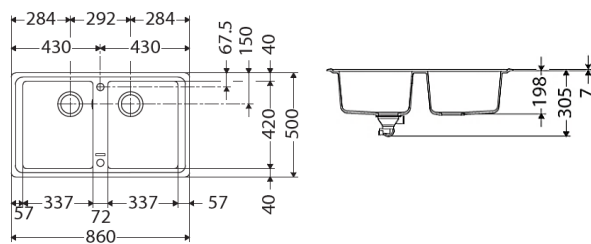

# BASIS FRAGRANIT+

**BFG611-62**

Dimensions: 620x500mm  
 Découpe: 600x480 mm  
 Bassin: 340x420x200 mm  
 Caisson: 450mm

**BFG611-78**

Dimensions: 780x500mm  
 Découpe: 760x480mm  
 Bassin: 340x420x200mm  
 Caisson: 450mm

**BFG611-97**

Dimensions: 970x500mm  
 Découpe: 950x480mm  
 Bassins: 450x420x200mm  
 Caisson: 600mm

**Grande cuve**

**BFG611-XL**

Dimensions: 970x500mm  
 Découpe: 950x480mm  
 Bassins: 490x420x200mm  
 Caisson: 600mm

**BFG651**

Dimensions: 970x500mm  
 Découpe: 950x480mm  
 Bassins: 340x400x200mm  
 150x290x100mm  
 Caisson: 600mm

MAKE IT WONDERFUL

**BFG621**

Dimensions: 1160x500mm  
 Découpe: 1140x480mm  
 Bassins: 2x337x420x200mm  
 Caisson: 800mm

**BFG620**

Dimensions: 860x500mm  
 Découpe: 840x480mm  
 Bassins: 2x337x420x220mm  
 Caisson: 800mm

A encastrer

Garantie 10 ans  
 Fragranit +

Vidage gain de  
 place avec bonde  $\varnothing$   
 90mm et siphon