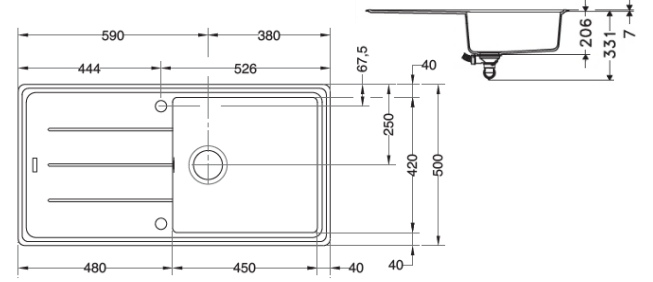

# BASIS FRAGRANIT+

**BFG611-62**

Dimensions: 620x500mm  
 Découpe: 600x480 mm  
 Bassin: 340x420x200 mm  
 Caisson: 450mm

**BFG611-78**

Dimensions: 780x500mm  
 Découpe: 760x480mm  
 Bassin: 340x420x200mm  
 Caisson: 450mm

**BFG611-97**

Dimensions: 970x500mm  
 Découpe: 950x480mm  
 Bassins: 450x420x200mm  
 Caisson: 600mm

**Grande cuve**

**BFG611-XL**

Dimensions: 970x500mm  
 Découpe: 950x480mm  
 Bassins: 490x420x200mm  
 Caisson: 600mm

**BFG651**

Dimensions: 970x500mm  
 Découpe: 950x480mm  
 Bassins: 340x400x200mm  
 150x290x100mm  
 Caisson: 600mm

MAKE IT WONDERFUL

**BFG621**

Dimensions: 1160x500mm  
 Découpe: 1140x480mm  
 Bassins: 2x337x420x200mm  
 Caisson: 800mm

**BFG620**

Dimensions: 860x500mm  
 Découpe: 840x480mm  
 Bassins: 2x337x420x220mm  
 Caisson: 800mm

A encastrer

Garantie 10 ans  
 Fragranit +

Vidage gain de  
 place avec bonde  $\varnothing$   
 90mm et siphon