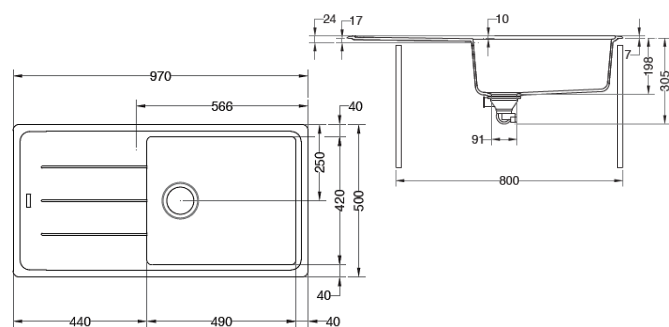

# BASIS FRAGRANIT+

**BFG611-62**

Dimensions: 620x500mm  
 Découpe: 600x480 mm  
 Bassin: 340x420x200 mm  
 Caisson: 450mm

**BFG611-78**

Dimensions: 780x500mm  
 Découpe: 760x480mm  
 Bassin: 340x420x200mm  
 Caisson: 450mm

**BFG611-97**

Dimensions: 970x500mm  
 Découpe: 950x480mm  
 Bassins: 450x420x200mm  
 Caisson: 600mm

**Grande cuve**

**BFG611-XL**

Dimensions: 970x500mm  
 Découpe: 950x480mm  
 Bassins: 490x420x200mm  
 Caisson: 600mm

**BFG651**

Dimensions: 970x500mm  
 Découpe: 950x480mm  
 Bassins: 340x400x200mm  
 150x290x100mm  
 Caisson: 600mm

MAKE IT WONDERFUL

**BFG621**

Dimensions: 1160x500mm  
 Découpe: 1140x480mm  
 Bassins: 2x337x420x200mm  
 Caisson: 800mm

**BFG620**

Dimensions: 860x500mm  
 Découpe: 840x480mm  
 Bassins: 2x337x420x220mm  
 Caisson: 800mm

A encastrer

Garantie 10 ans  
 Fragranit +

Vidage gain de  
 place avec bonde  $\varnothing$   
 90mm et siphon