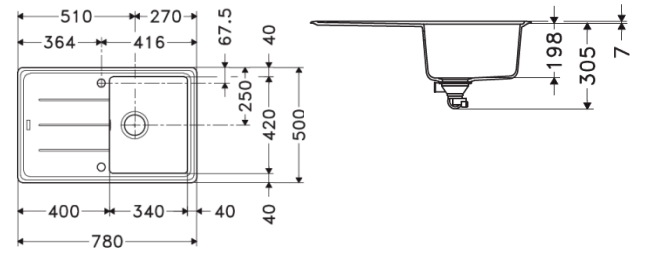

# BASIS FRAGRANIT+

**BFG611-62**

Dimensions: 620x500mm  
 Découpe: 600x480 mm  
 Bassin: 340x420x200 mm  
 Caisson: 450mm

**BFG611-78**

Dimensions: 780x500mm  
 Découpe: 760x480mm  
 Bassin: 340x420x200mm  
 Caisson: 450mm

**BFG611-97**

Dimensions: 970x500mm  
 Découpe: 950x480mm  
 Bassins: 450x420x200mm  
 Caisson: 600mm

**Grande cuve**

**BFG611-XL**

Dimensions: 970x500mm  
 Découpe: 950x480mm  
 Bassins: 490x420x200mm  
 Caisson: 600mm

**BFG651**

Dimensions: 970x500mm  
 Découpe: 950x480mm  
 Bassins: 340x400x200mm  
 150x290x100mm  
 Caisson: 600mm

MAKE IT WONDERFUL

**BFG621**

Dimensions: 1160x500mm  
 Découpe: 1140x480mm  
 Bassins: 2x337x420x200mm  
 Caisson: 800mm

**BFG620**

Dimensions: 860x500mm  
 Découpe: 840x480mm  
 Bassins: 2x337x420x220mm  
 Caisson: 800mm

A encastrer

Garantie 10 ans  
 Fragranit +

Vidage gain de  
 place avec bonde  $\varnothing$   
 90mm et siphon