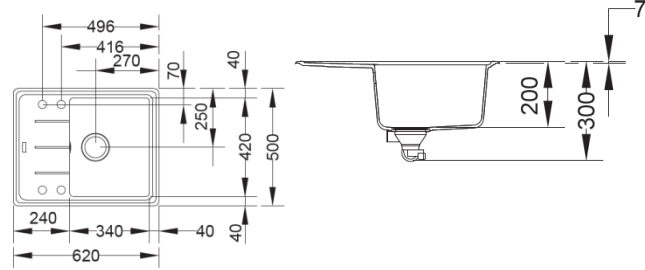

# BASIS FRAGRANIT+

**BFG611-62**

Dimensions: 620x500mm  
 Découpe: 600x480 mm  
 Bassin: 340x420x200 mm  
 Caisson: 450mm

**BFG611-78**

Dimensions: 780x500mm  
 Découpe: 760x480mm  
 Bassin: 340x420x200mm  
 Caisson: 450mm

**BFG611-97**

Dimensions: 970x500mm  
 Découpe: 950x480mm  
 Bassins: 450x420x200mm  
 Caisson: 600mm

**Grande cuve**

**BFG611-XL**

Dimensions: 970x500mm  
 Découpe: 950x480mm  
 Bassins: 490x420x200mm  
 Caisson: 600mm

**BFG651**

Dimensions: 970x500mm  
 Découpe: 950x480mm  
 Bassins: 340x400x200mm  
 150x290x100mm  
 Caisson: 600mm

MAKE IT WONDERFUL

**BFG621**

Dimensions: 1160x500mm  
 Découpe: 1140x480mm  
 Bassins: 2x337x420x200mm  
 Caisson: 800mm

**BFG620**

Dimensions: 860x500mm  
 Découpe: 840x480mm  
 Bassins: 2x337x420x220mm  
 Caisson: 800mm

A encastrer

Garantie 10 ans  
 Fragranit +

Vidage gain de  
 place avec bonde  $\varnothing$   
 90mm et siphon