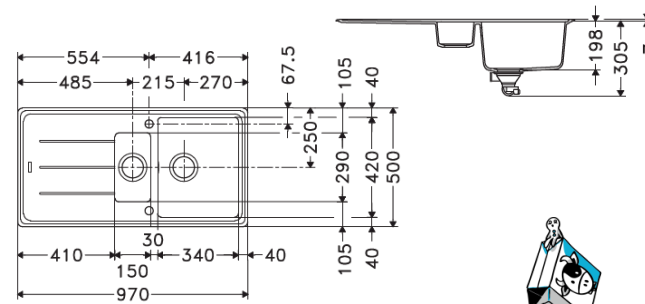

# BASIS FRAGRANIT+

**BFG611-62**

Dimensions: 620x500mm  
 Découpe: 600x480 mm  
 Bassin: 340x420x200 mm  
 Caisson: 450mm

**BFG611-78**

Dimensions: 780x500mm  
 Découpe: 760x480mm  
 Bassin: 340x420x200mm  
 Caisson: 450mm

**BFG611-97**

Dimensions: 970x500mm  
 Découpe: 950x480mm  
 Bassins: 450x420x200mm  
 Caisson: 600mm

**Grande cuve**

**BFG611-XL**

Dimensions: 970x500mm  
 Découpe: 950x480mm  
 Bassins: 490x420x200mm  
 Caisson: 600mm

**BFG651**

Dimensions: 970x500mm  
 Découpe: 950x480mm  
 Bassins: 340x400x200mm  
 150x290x100mm  
 Caisson: 600mm

MAKE IT WONDERFUL

**BFG621**

Dimensions: 1160x500mm  
 Découpe: 1140x480mm  
 Bassins: 2x337x420x200mm  
 Caisson: 800mm

**BFG620**

Dimensions: 860x500mm  
 Découpe: 840x480mm  
 Bassins: 2x337x420x220mm  
 Caisson: 800mm

A encastrer

Garantie 10 ans  
 Fragranit +

Vidage gain de  
 place avec bonde  $\varnothing$   
 90mm et siphon