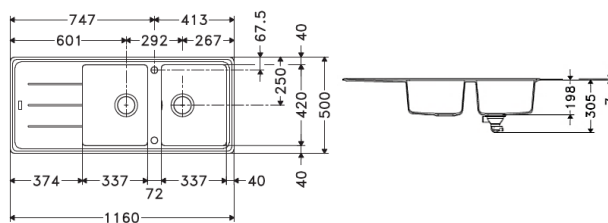

# BASIS FRAGRANIT+

**BFG611-62**

Dimensions: 620x500mm  
 Découpe: 600x480 mm  
 Bassin: 340x420x200 mm  
 Caisson: 450mm

**BFG611-78**

Dimensions: 780x500mm  
 Découpe: 760x480mm  
 Bassin: 340x420x200mm  
 Caisson: 450mm

**BFG611-97**

Dimensions: 970x500mm  
 Découpe: 950x480mm  
 Bassins: 450x420x200mm  
 Caisson: 600mm

**Grande cuve**

**BFG611-XL**

Dimensions: 970x500mm  
 Découpe: 950x480mm  
 Bassins: 490x420x200mm  
 Caisson: 600mm

**BFG651**

Dimensions: 970x500mm  
 Découpe: 950x480mm  
 Bassins: 340x400x200mm  
 150x290x100mm  
 Caisson: 600mm

MAKE IT WONDERFUL

**BFG621**

Dimensions: 1160x500mm  
 Découpe: 1140x480mm  
 Bassins: 2x337x420x200mm  
 Caisson: 800mm

**BFG620**

Dimensions: 860x500mm  
 Découpe: 840x480mm  
 Bassins: 2x337x420x220mm  
 Caisson: 800mm

A encastrer

Garantie 10 ans  
 Fragranit +

Vidage gain de  
 place avec bonde  $\varnothing$   
 90mm et siphon