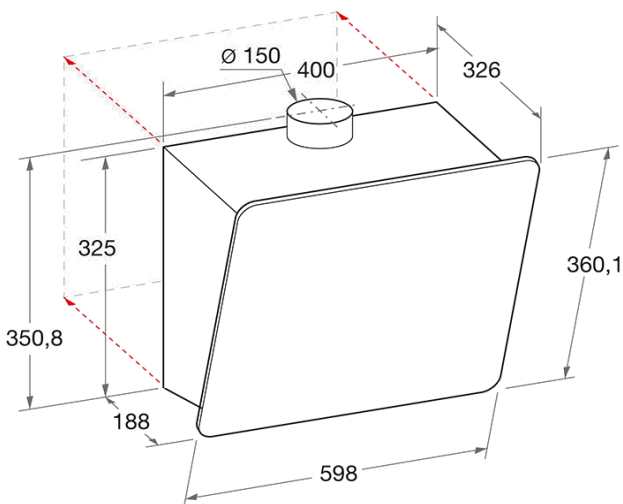

HOTTE VERTICALE MURALE

B
IHVP 6.6 LM K
74

kWh/annum

70 dB

ÉCLAIRAGE LED

L'ÉCLAIRAGE LED PERMET D'ÉCONOMISER JUSQU'À 90% D'ÉNERGIE AVEC UNE DURÉE DE VIE PROLONGÉE, POUR UN ÉCLAIRAGE OPTIMAL DE LA ZONE DE CUISSON.

FILTRE À GRAISSE

CE FILTRE PERMET DE CAPTURER EFFICACEMENT LES GRAISSES, PROTÉGANT AINSI LE MOTEUR ET LE FILTRE À CHARBON DES PARTICULES, AFIN DE PRÉSERVER LEUR PERFORMANCE D'ASPIRATION. MÉTALLIQUE EN ALUMINIUM OU INOX, IL PEUT ÊTRE NETTOYÉ AU LAVE-VAISSELLE.

Marque	INDESIT
Modèle	IHVP 6.6 LM K
FICHE INFORMATIVE (EU)	
Consommation énergétique annuelle- CEAhotte [kWh/a]	73.9
Classe d'efficacité énergétique (de A à G)	B
Classe d'efficacité d'évacuation des flux de vapeur	B
Classe d'efficacité d'éclairage de la surface de cuisson	A
Classe d'efficacité de filtration des graisses	E
Débit d'air minimum (m3/h)	400.0
Débit d'air maximum (m3/h)	647.0
Débit d'air intensive -booster- (m3/h)	0.0
Niveau sonore vitesse minimum dB(A)	59
Niveau sonore vitesse maximum dB(A)	70
Niveau sonore vitesse intensive -booster- dB(A)	0.0
PRESENTATION & EQUIPEMENTS	
Type de hotte	Verticale 60 cm (fût fourni)
Vitesses	3
Fonction Ventilation	Non
Version Hotte	Convertible
Mixte à évacuation extérieure ou recyclage	oui
Filtre à charbon d'origine	non
Matière de la hotte	Aluminium+Verre
Type de contrôle	Mécanique
Type de commandes	Bouton
Voyant de saturation	Non
Eclairage	2 Leds
Nombre de filtre anti-graisse	1
Type de filtre anti-graisse	Aluminium autoporteur
Filtre anti-graisse lavable au lave-vaisselle	Oui
Clapet anti-retour	Oui
Code filtre à charbon	84685
PUISSANCES & RACCORDEMENTS	
Puissance Absorbée (W)	262
Raccordement électrique	Mono 230 V - 6 A sans
Type Prise	
DIMENSIONS & POIDS	
Longueur Cable (m)	1.2
Dimensions hors tout H*L*P (cm)	36.0* 59.8* 32.6
Dimensions Emballage H*L*P (cm)	62.0* 109.5* 39.0
Diamètre de la buse d'évacuation (mm)	120
Poids net (Kg)	12.0
Poids brut (Kg)	13.5
COLORIS & CODES	
Modèle	IHVP 6.6 LM K
Coloris	Noir
Code Produit	95212
Code EAN	8007842952124