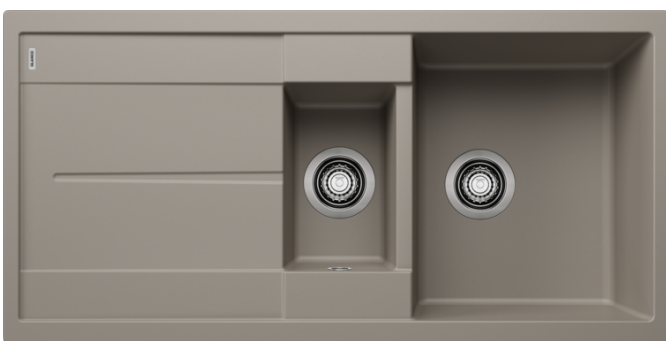

SILGRANIT tartufo

Coloris disponibles

noir
anthracite
gris rocher
gris volcan
blanc
blanc soft
tartufo
café