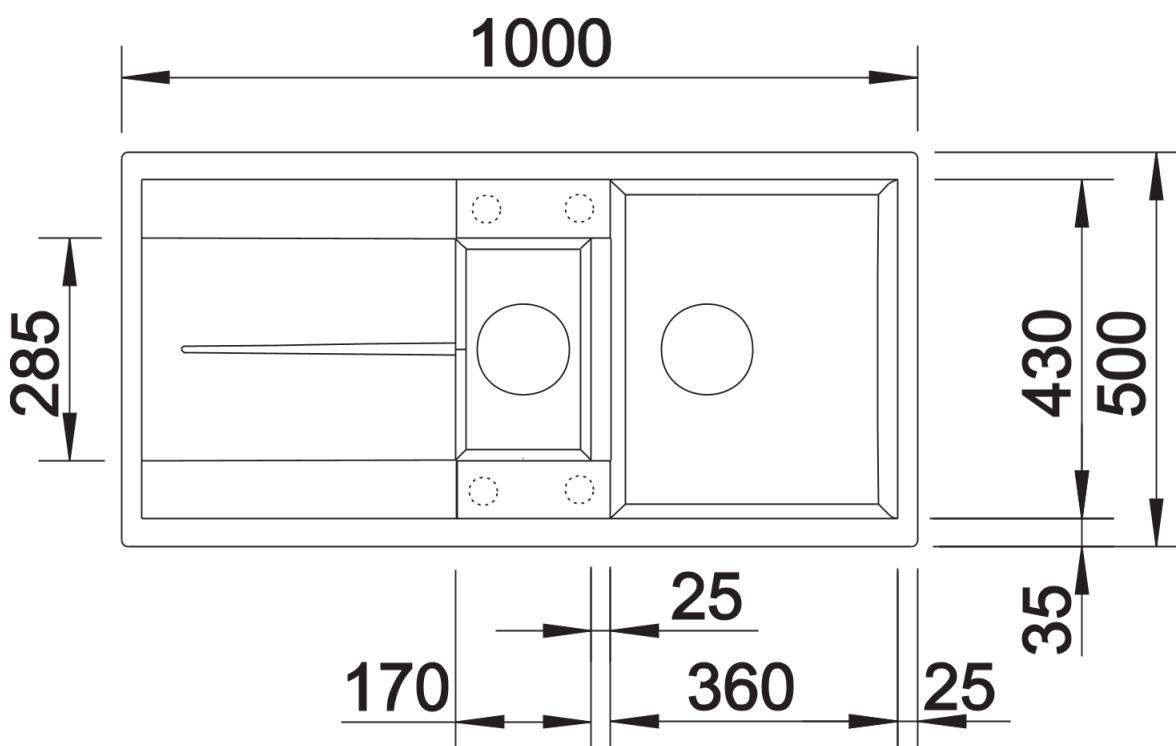

## Informations de planification

---

- Découpe : 980 x 480 - R15

## Détails

---

Vue de dessus

Découpe

Vue de face

Vue latérale