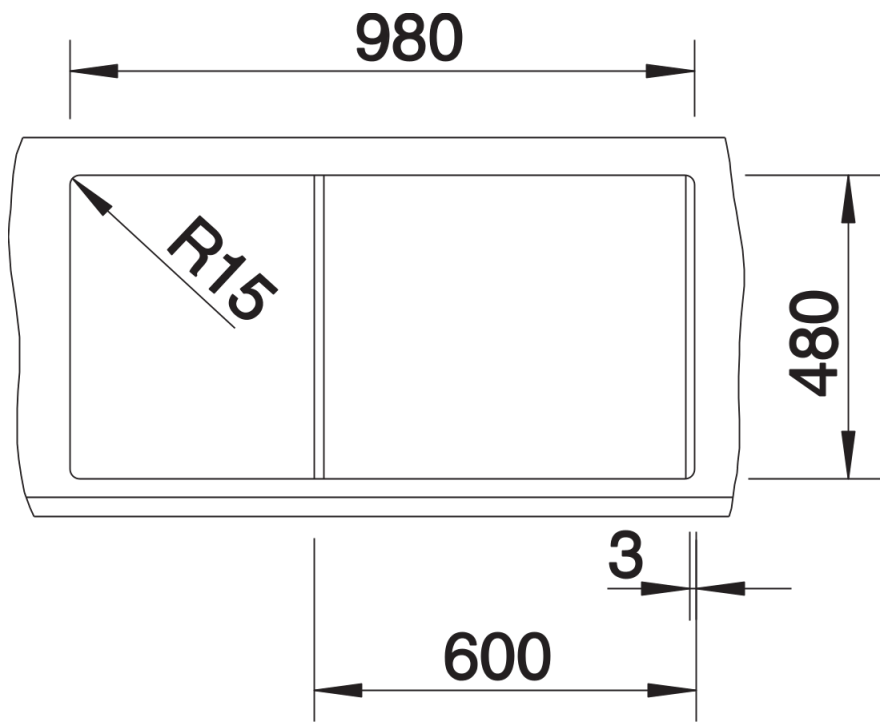

## Informations de planification

---

- Découpe : 980 x 480 - R15

## Détails

---

Vue de dessus

Découpe

Vue de face

Vue latérale