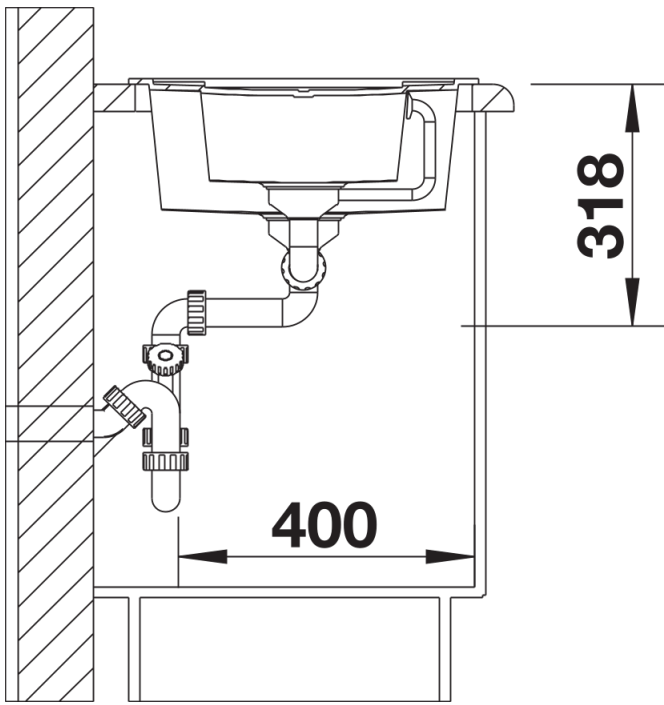

## Informations de planification

---

- Découpe : 980 x 480 - R15

## Détails

---

Vue de dessus

Découpe

Vue de face

Vue latérale