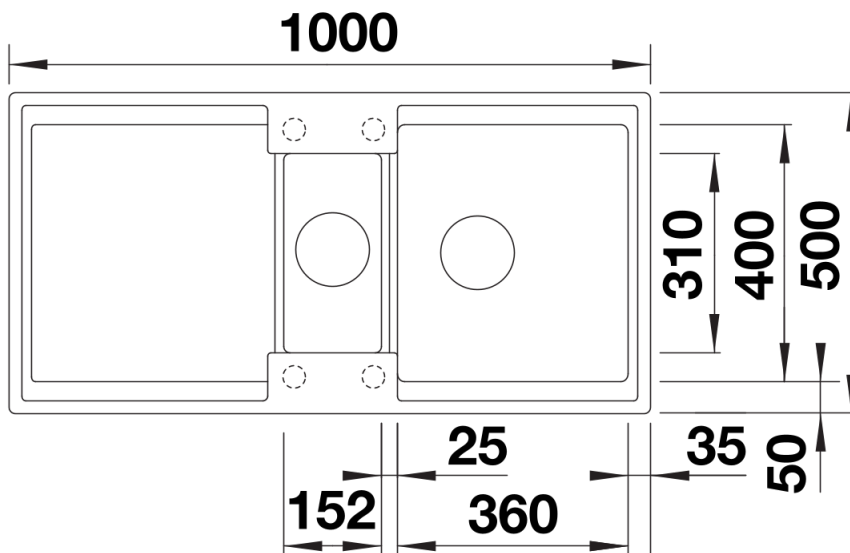

Fiches d'information sur le produit ADIRA 6 S

Référence de l'article 527604

Avantage

- Évier moderne dans de magnifiques couleurs SILGRANIT avec une fonctionnalité étendue
- Grand confort d'utilisation grâce à la cuve XL combinée à une bonde pratique et à une zone d'évacuation lisse
- La grille multifonctions ADIRA est incluse et peut être utilisée pour créer un niveau supplémentaire au-dessus de la cuve ou servir d'égouttoir.
- La cuvette vide sauce livrée de série s'intègre dans la cuve secondaire : l'outil parfait pour les tâches autour de l'eau. Elle peut également être rangée dans les systèmes de tri FLEXON II et SELECT II dans le sous-meuble.
- Peut être installé de manière réversible

Coloris

SILGRANIT gris volcan

Coloris disponibles

noir
anthracite
gris rocher
gris volcan
blanc
blanc soft
tartufo
café

Étendue des fournitures

Égouttoir pliable ADIRA, cuvette vide sauce multifonction en plastique, vidage compact avec deux bondes à panier \varnothing 90 mm inox InFino, automatique (manette rotative) pour la grande cuve et manuelle pour l'autre cuve. Siphon 137 158 inclus

202242 - Égouttoir pliable ADIRA

202243 - Cuvette vide sauce

Détails

Vue de dessus

Découpe

Vue de face

Vue latérale