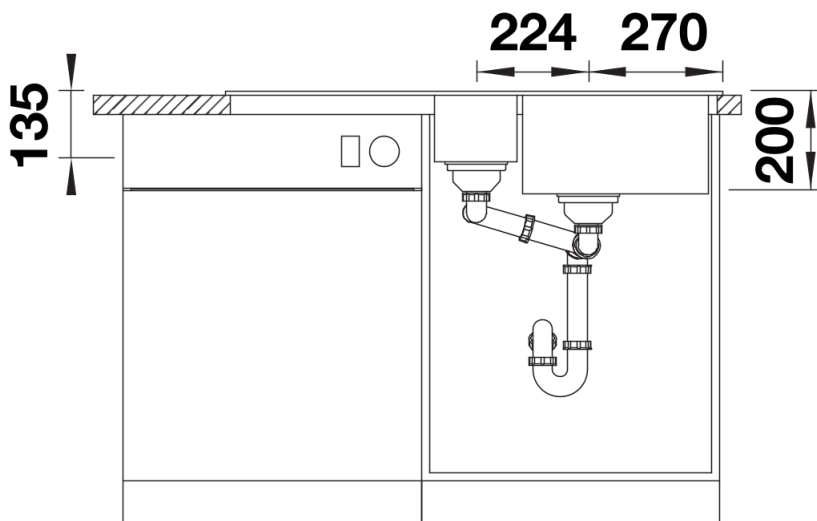

Fiches d'information sur le produit ADIRA 6 S

Référence de l'article 527604

Avantage

- Évier moderne dans de magnifiques couleurs SILGRANIT avec une fonctionnalité étendue
- Grand confort d'utilisation grâce à la cuve XL combinée à une bonde pratique et à une zone d'évacuation lisse
- La grille multifonctions ADIRA est incluse et peut être utilisée pour créer un niveau supplémentaire au-dessus de la cuve ou servir d'égouttoir.
- La cuvette vide sauce livrée de série s'intègre dans la cuve secondaire : l'outil parfait pour les tâches autour de l'eau. Elle peut également être rangée dans les systèmes de tri FLEXON II et SELECT II dans le sous-meuble.
- Peut être installé de manière réversible

202242 - Égouttoir pliable ADIRA

202243 - Cuvette vide sauce

Détails

Vue de dessus

Découpe

Vue de face

Vue latérale