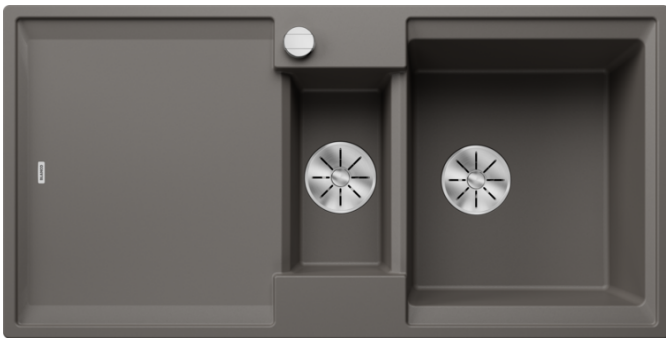

Fiches d'information sur le produit ADIRA 6 S

Référence de l'article 527604

Avantage

- Évier moderne dans de magnifiques couleurs SILGRANIT avec une fonctionnalité étendue
- Grand confort d'utilisation grâce à la cuve XL combinée à une bonde pratique et à une zone d'évacuation lisse
- La grille multifonctions ADIRA est incluse et peut être utilisée pour créer un niveau supplémentaire au-dessus de la cuve ou servir d'égouttoir.
- La cuvette vide sauce livrée de série s'intègre dans la cuve secondaire : l'outil parfait pour les tâches autour de l'eau. Elle peut également être rangée dans les systèmes de tri FLEXON II et SELECT II dans le sous-meuble.
- Peut être installé de manière réversible

Coloris

SILGRANIT gris volcan

Coloris disponibles

noir
anthracite
gris rocher
gris volcan
blanc
blanc soft
tartufo
café

Étendue des fournitures

Égouttoir pliable ADIRA, cuvette vide sauce multifonction en plastique, vidage compact avec deux bondes à panier \varnothing 90 mm inox InFino, automatique (manette rotative) pour la grande cuve et manuelle pour l'autre cuve. Siphon 137 158 inclus

202242 - Égouttoir pliable ADIRA

202243 - Cuvette vide sauce

Détails

Vue de dessus

Découpe

Vue de face

Vue latérale