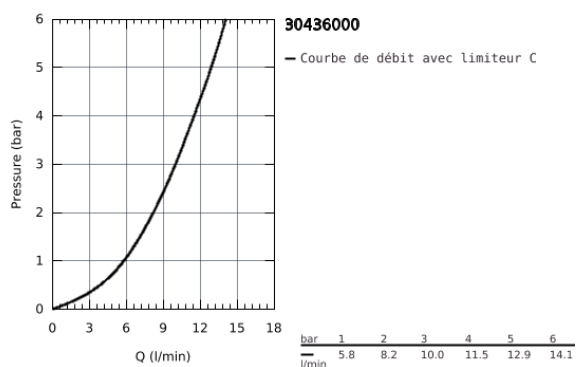

30 436 000 VENTO MITIGEUR MONOCOMMANDE EVIER

DESCRIPTION DU PRODUIT

- Colour: Chromé
- Bec L
- Monotrou sur plage
- GROHE Finition Longue Durée
- GROHE SilkMove Cartouche en céramique 46 mm
- Douchette extractible
- Bec tube pivotant
- Clapets anti-retour intégrés
- Flexibles de raccordement souples

30 436 000 VENTO MITIGEUR MONOCOMMANDE EVIER

30 436 000 VENTO MITIGEUR MONOCOMMANDE EVIER

PIÈCES DÉTACHÉES, novembre 2019 – now

- 1: Levier (N ° de commande 46015000)
- 2: Capuchon de recouvrement (N ° de commande 46025000)
- 3: Cartouche (N ° de commande 46048000)
- 4: Douchette extractible (N ° de commande 46858000)
- 4.1: Clapet anti-retours (N ° de commande 08565000)
- 4.2: Mousseur (N ° de commande 13967000)
- 5: Fixation M26x1,5 (N ° de commande 46345000)
- 6: Flexible (N ° de commande 48293000)
- 7: Plaque de renfort (N ° de commande 05334000)
- 8: Levier (N ° de commande 40684000)*
- 9: Limiteur de température (N ° de commande 46375000)*