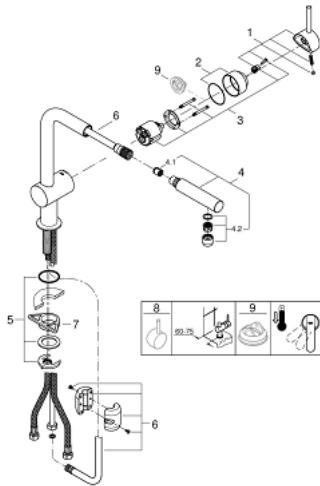

30 436 000 VENTO MITIGEUR MONOCOMMANDE EVIER

DESCRIPTION DU PRODUIT

- Colour: Chromé
- Bec L
- Monotrou sur plage
- GROHE Finition Longue Durée
- GROHE SilkMove Cartouche en céramique 46 mm
- Douchette extractible
- Bec tube pivotant
- Clapets anti-retour intégrés
- Flexibles de raccordement souples

30 436 000 VENTO MITIGEUR MONOCOMMANDE EVIER

30 436 000 VENTO MITIGEUR MONOCOMMANDE EVIER

PIÈCES DÉTACHÉES, novembre 2019 – now

- 1: Levier (N ° de commande 46015000)
- 2: Capuchon de recouvrement (N ° de commande 46025000)
- 3: Cartouche (N ° de commande 46048000)
- 4: Douchette extractible (N ° de commande 46858000)
- 4.1: Clapet anti-retours (N ° de commande 08565000)
- 4.2: Mousseur (N ° de commande 13967000)
- 5: Fixation M26x1,5 (N ° de commande 46345000)
- 6: Flexible (N ° de commande 48293000)
- 7: Plaque de renfort (N ° de commande 05334000)
- 8: Levier (N ° de commande 40684000)*
- 9: Limiteur de température (N ° de commande 46375000)*