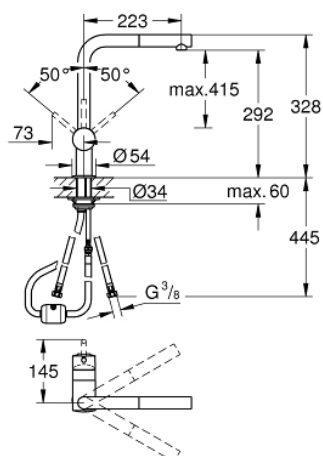

30 436 000 VENTO MITIGEUR MONOCOMMANDE EVIER

DESCRIPTION DU PRODUIT

- Colour: Chromé
- Bec L
- Monotrou sur plage
- GROHE Finition Longue Durée
- GROHE SilkMove Cartouche en céramique 46 mm
- Douchette extractible
- Bec tube pivotant
- Clapets anti-retour intégrés
- Flexibles de raccordement souples

30 436 000 VENTO MITIGEUR MONOCOMMANDE EVIER

30 436 000 VENTO MITIGEUR MONOCOMMANDE EVIER

PIÈCES DÉTACHÉES, novembre 2019 – now

- 1: Levier (N ° de commande 46015000)
- 2: Capuchon de recouvrement (N ° de commande 46025000)
- 3: Cartouche (N ° de commande 46048000)
- 4: Douchette extractible (N ° de commande 46858000)
- 4.1: Clapet anti-retours (N ° de commande 08565000)
- 4.2: Mousseur (N ° de commande 13967000)
- 5: Fixation M26x1,5 (N ° de commande 46345000)
- 6: Flexible (N ° de commande 48293000)
- 7: Plaque de renfort (N ° de commande 05334000)
- 8: Levier (N ° de commande 40684000)*
- 9: Limiteur de température (N ° de commande 46375000)*