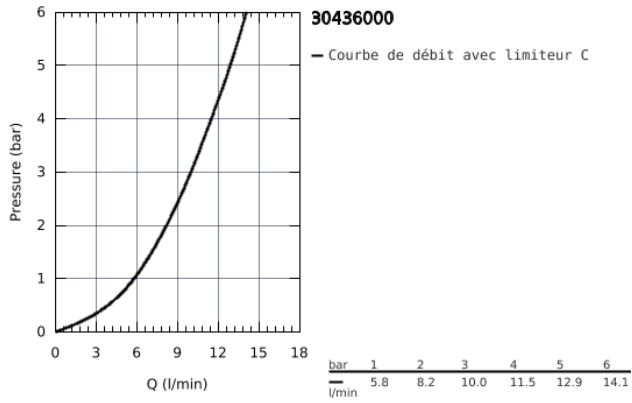

30 436 000 VENTO MITIGEUR MONOCOMMANDE EVIER

DESCRIPTION DU PRODUIT

- Colour: Chromé
- Bec L
- Monotrou sur plage
- GROHE Finition Longue Durée
- GROHE SilkMove Cartouche en céramique 46 mm
- Douchette extractible
- Bec tube pivotant
- Clapets anti-retour intégrés
- Flexibles de raccordement souples

30 436 000 VENTO MITIGEUR MONOCOMMANDE EVIER

30 436 000 VENTO MITIGEUR MONOCOMMANDE EVIER

PIÈCES DÉTACHÉES, novembre 2019 – now

- 1: Levier (N ° de commande 46015000)
- 2: Capuchon de recouvrement (N ° de commande 46025000)
- 3: Cartouche (N ° de commande 46048000)
- 4: Douchette extractible (N ° de commande 46858000)
- 4.1: Clapet anti-retours (N ° de commande 08565000)
- 4.2: Mousseur (N ° de commande 13967000)
- 5: Fixation M26x1,5 (N ° de commande 46345000)
- 6: Flexible (N ° de commande 48293000)
- 7: Plaque de renfort (N ° de commande 05334000)
- 8: Levier (N ° de commande 40684000)*
- 9: Limiteur de température (N ° de commande 46375000)*