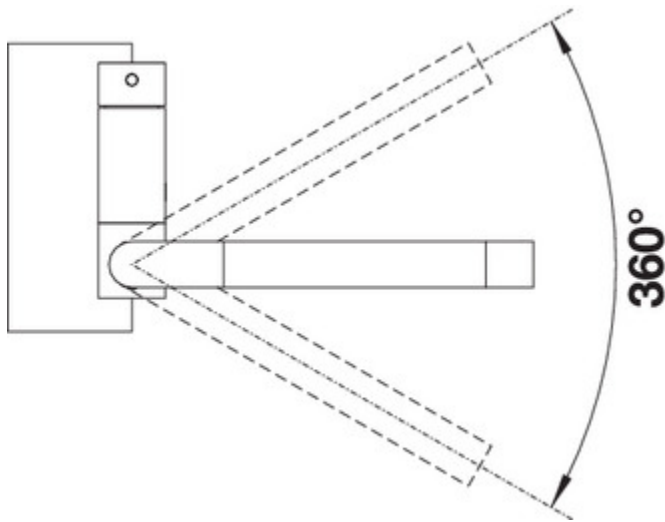

BLANCOCORESSA-F Levier à gauche

Référence 521544

BLANCO

surface métallique

Haute pression

Avantages

Ouvrez la fenêtre sans entrave, en un seul geste

- Mitigeur moderne pour placement devant une fenêtre
- Mécanisme pratique permettant de rabattre le bec du mitigeur vers l'avant
- Système rabattable avec amorti intégré et fixation de sécurité
- Hauteur d'installation optimale pour permettre au bec d'entrer parfaitement dans la cuve
- Bec haut permettant de remplir facilement casseroles et vases

Vue de côté

Equipement de série

- Bec orientable à 360° et rabattable
- Percement Ø 35 mm nécessaire
- Cartouche à disques céramiques
- Flexibles de raccordement d'une longueur de 450 mm et écrou 3/8"
pour un montage simple et sûr
- Régulateur de jet breveté réduisant nettement les dépôts de calcaire

- Plaque de renfort augmentant la stabilité de la robinetterie lors de
l'encastrement dans les éviers en inox