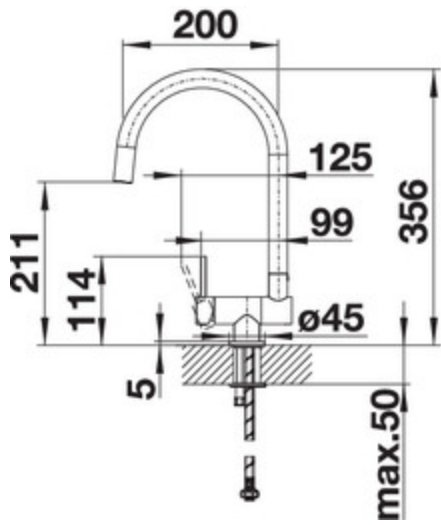

Vue latérale