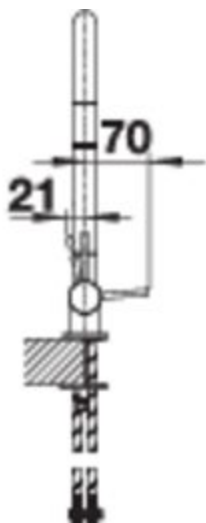

BLANCOCORESSA-F Levier à gauche

Référence 521544

BLANCO

surface métallique

Haute pression

Avantages

Ouvrez la fenêtre sans entrave, en un seul geste

- Mitigeur moderne pour placement devant une fenêtre
- Mécanisme pratique permettant de rabattre le bec du mitigeur vers l'avant
- Système rabattable avec amorti intégré et fixation de sécurité
- Hauteur d'installation optimale pour permettre au bec d'entrer parfaitement dans la cuve
- Bec haut permettant de remplir facilement casseroles et vases

Coloris

Coloris disponibles

chromé

surface métallique

Référence 521544

Haute pression

Détails

Vue latérale

Vue de côté

Equipement de série

- Bec orientable à 360° et rabattable
- Percement Ø 35 mm nécessaire
- Cartouche à disques céramiques
- Flexibles de raccordement d'une longueur de 450 mm et écrou 3/8"
pour un montage simple et sûr
- Régulateur de jet breveté réduisant nettement les dépôts de calcaire

- Plaque de renfort augmentant la stabilité de la robinetterie lors de
l'encastrement dans les éviers en inox