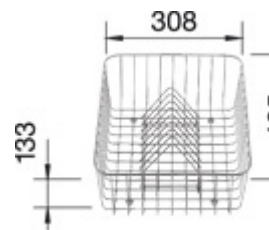

## Informations pour la planification

---

Largeur du meuble sous évier : 60 cm

Profondeur du cuve: mm / mm

Dimensions

de la cuve : 430 x 360 x 190

du vide-sauce : 285 x 170 x 130

pour la découpe : 980 x 480 - R15

## Accessoires

---

Planche à découper en bois 530 x 260 mm  
218313

Planche à découper en plastique 530 x 260 mm  
217611

Vide-sauce 272 x 198 x 72 mm  
217796

Panier à vaisselle  
507829