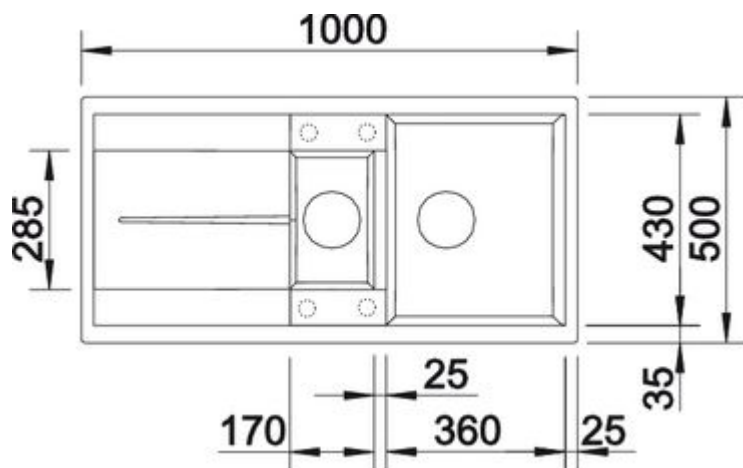

## Avantages

L'évier SILGRANIT® "entrée de gamme" pour sous-meuble de 60 cm

- Une grande cuve très profonde + un bac complémentaire pour les petits travaux
- Grand égouttoir cannelé, très pratique
- Bondes à panier Ø 90 mm inox

## Détails

Vue du dessus

Vue latérale

Vue de face

## Informations pour la planification

---

Largeur du meuble sous évier : 60 cm

Profondeur du cuve: mm / mm

Dimensions

de la cuve : 430 x 360 x 190

du vide-sauce : 285 x 170 x 130

pour la découpe : 980 x 480 - R15