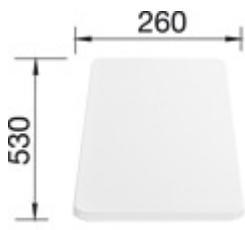

## Informations pour la planification

---

Largeur du meuble sous évier : 60 cm

Profondeur du cuve: mm / mm

Dimensions

de la cuve : 430 x 360 x 190

du vide-sauce : 285 x 170 x 130

pour la découpe : 980 x 480 - R15

## Accessoires

---

Planche à découper en bois 530 x 260 mm  
218313

Planche à découper en plastique 530 x 260 mm  
217611

Vide-sauce 272 x 198 x 72 mm  
217796

Panier à vaisselle  
507829