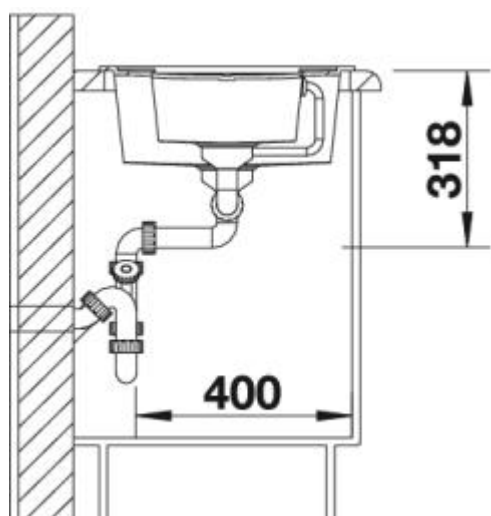

## Détails

Vue du dessus

Vue latérale

Vue de face

## Equipement de série

Si vidage manuel: Bonde à panier  $\varnothing$  90 mm manuelle inox et siphon  $\varnothing$  40 mm à culot démontable avec une prise machine à laver

## Informations pour la planification

---

Largeur du meuble sous évier : 60 cm

Profondeur du cuve: mm / mm

Dimensions

de la cuve : 430 x 360 x 190

du vide-sauce : 285 x 170 x 130

pour la découpe : 980 x 480 - R15