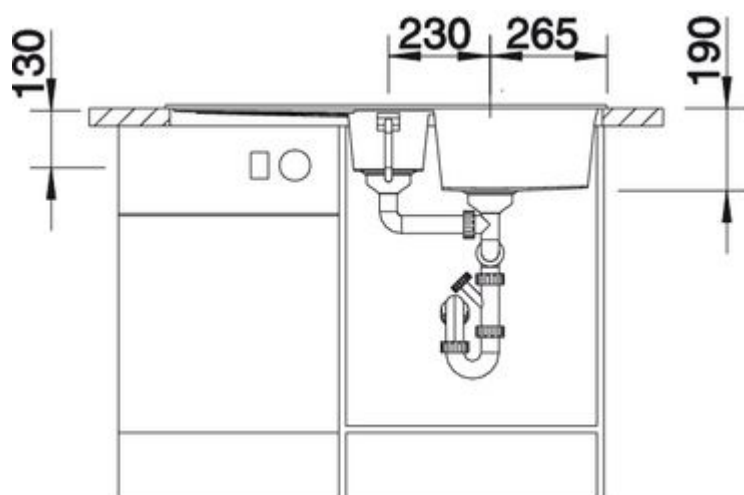

## Détails

Vue du dessus

Vue latérale

Vue de face

## Informations pour la planification

---

Largeur du meuble sous évier : 60 cm

Profondeur du cuve: mm / mm

Dimensions

de la cuve : 430 x 360 x 190

du vide-sauce : 285 x 170 x 130

pour la découpe : 980 x 480 - R15

## Accessoires

---

Planche à découper en bois 530 x 260 mm  
218313

Planche à découper en plastique 530 x 260 mm  
217611

Vide-sauce 272 x 198 x 72 mm  
217796

Panier à vaisselle  
507829