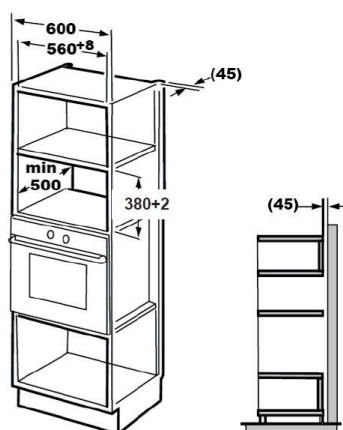

5 niveaux de puissance

Avec 5 niveaux de puissance dont une position décongélation, réglez précisément la cuisson que vous souhaitez.

CARACTERISTIQUES TECHNIQUES

INFORMATIONS

Référence	GMI 11311 DX
Séries	GR5500
Type de micro-ondes	Micro-ondes Gril
Capacité du bol	25
Code EAN	4013833048084
Origine de fabrication	Product Sourcing Directorate
Famille de produit	Micro-ondes & Gril Encastrable

INFORMATIONS TECHNIQUES

Tension (V)	230
Fréquence (Hz)	50
Type de prise	Prise fournie

FONCTIONS & CARACTÉRISTIQUES

Puissance maximale	900
Nom bre de niveaux de puissance	5
Cuissons Automatiques	Oui
Puissance du Gril (Watts)	1000 watts
Nom bre de fonctions automatiques	8
Sécurité enfant	Oui
Décongélation	Décongélation automatique
Minuterie	Minuterie digitale
Durée maximale de la minuterie (min)	95
Éclairage intérieur	Oui
Départ rapide	Oui
Type d'ouverture de la porte	Ouverture latérale - Bouton
Plateau	Oui
Cavité intérieure	Inox
Diamètre du plateau (mm)	315

DIMENSIONS & LOGISTIQUE

Profondeur avec emballage (cm)	65,3
Largeur avec emballage (cm)	50
Hauteur avec emballage (cm)	45,5
Poids avec emballage (kg)	20,5
Profondeur sans emballage (cm)	39,2
Largeur sans emballage (cm)	59,5
Hauteur sans emballage (cm)	38,8
Poids sans emballage (kg)	18,5