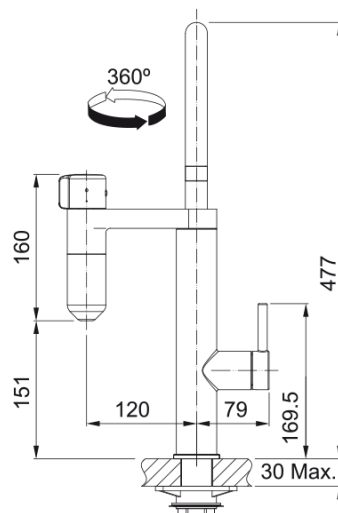

VITAL EAU FILTREE BEC | 120.0621.229

Données

Information produit

Version bec	Col de cygne
Couleur	Bi-chrome/gun metal
Matériau	Laiton

Dimensions

Diamètre de perçage	35 mm
Diamètre de cartouche	35 mm

Installation

Type de fixation	Fixation intégrée
Raccordement tuyau flexible	3/8"
Longueur tuyau d'alimentation	600 mm

Spécifications produit

Pression	Haute pression
Type de bec	Bec rabattable
Position du levier de commande	Double levier
Rotation du bec	360°