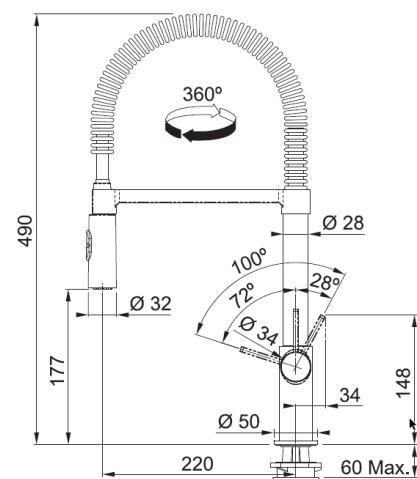

## Mitigeur à douchette 2 jets

Finition : Chromé  
Rotation du bec : 360°  
Embase : Ø 50 mm  
Perçage : Ø 35 mm  
Débit : 10l / min

Flexible non extractible  
Dispositif anti-calcaire sur douchette

Chrome