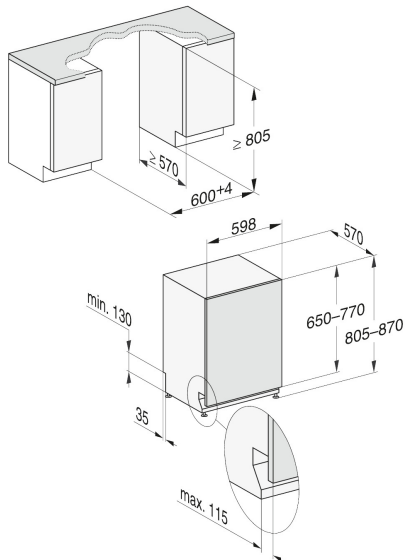

LAVE-VAISSELLE TOTALEMENT INTÉGRABLE G 7690 SCVi AutoDos

Informations logistiques

Code EAN : 4002516488835
Code SAP: 11921910

Dim.nettes (HxLxP): 805 x 598 x 570 mm
Dim.brutes (HxLxP): 970 x 670 x 690 mm
Poids brut: 57 kg / Poids net: 48 kg
Lieu de fabrication : Allemagne
Code douanier : 84221100
Alimentation électrique : 230 V- 50 Hz
Disponibilité : 01/07/2022

Caractéristiques

Coloris Inox et Noir

Tiroir à couverts 3D Multiflex - 14 couverts

Paniers FlexLine MaxiComfort

Classe énergétique A
41 dB(A) (classe de perception : B)

12 programmes (Eco, Automatic, PowerWash 60°, Intensif 75°, Fragile 45°C, QuickPowerWash, Extra Silencieux 38 dB, Hygiène, Entretien Machine, Express, Economique Solaire; Pâtes, Paëlla, sans panier supérieur 65°)

Conso d'énergie pour 100 cycles: 54 kWh
Conso d'eau pour un cycle Eco : 8,4 L (à partir de 6L en Auto)
Dim. H 80,5 x L 59,8 x P 57 cm

Compatible avec toutes les plinthes basses (3,5cm et plus)Durée de disponibilité des pièces détachées : 15 ans